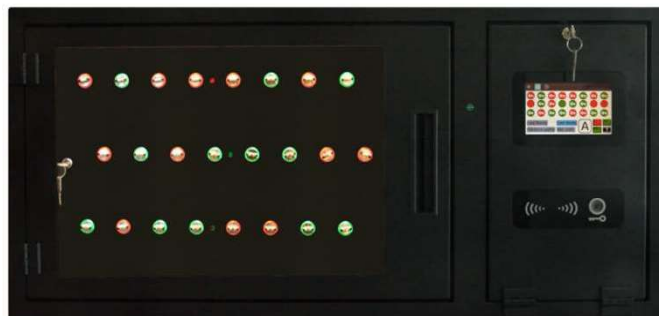

Dati esportabili

AXESS / TMC

ZUCCHETTI GROUP