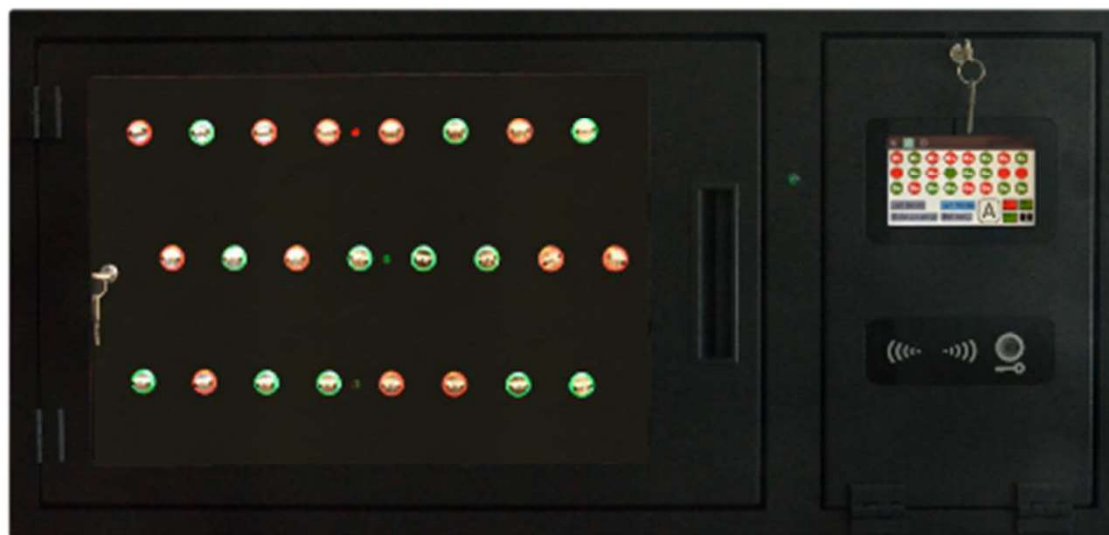

HARDWARE → 4Key

Interfacciamento con sistemi

Vengono fornite le API per comunicare con l'armadio (che si comporta da server) e la documentazione del protocollo per permettere l'integrazione in software di terze parti

XAtlas: integrazione allo studio